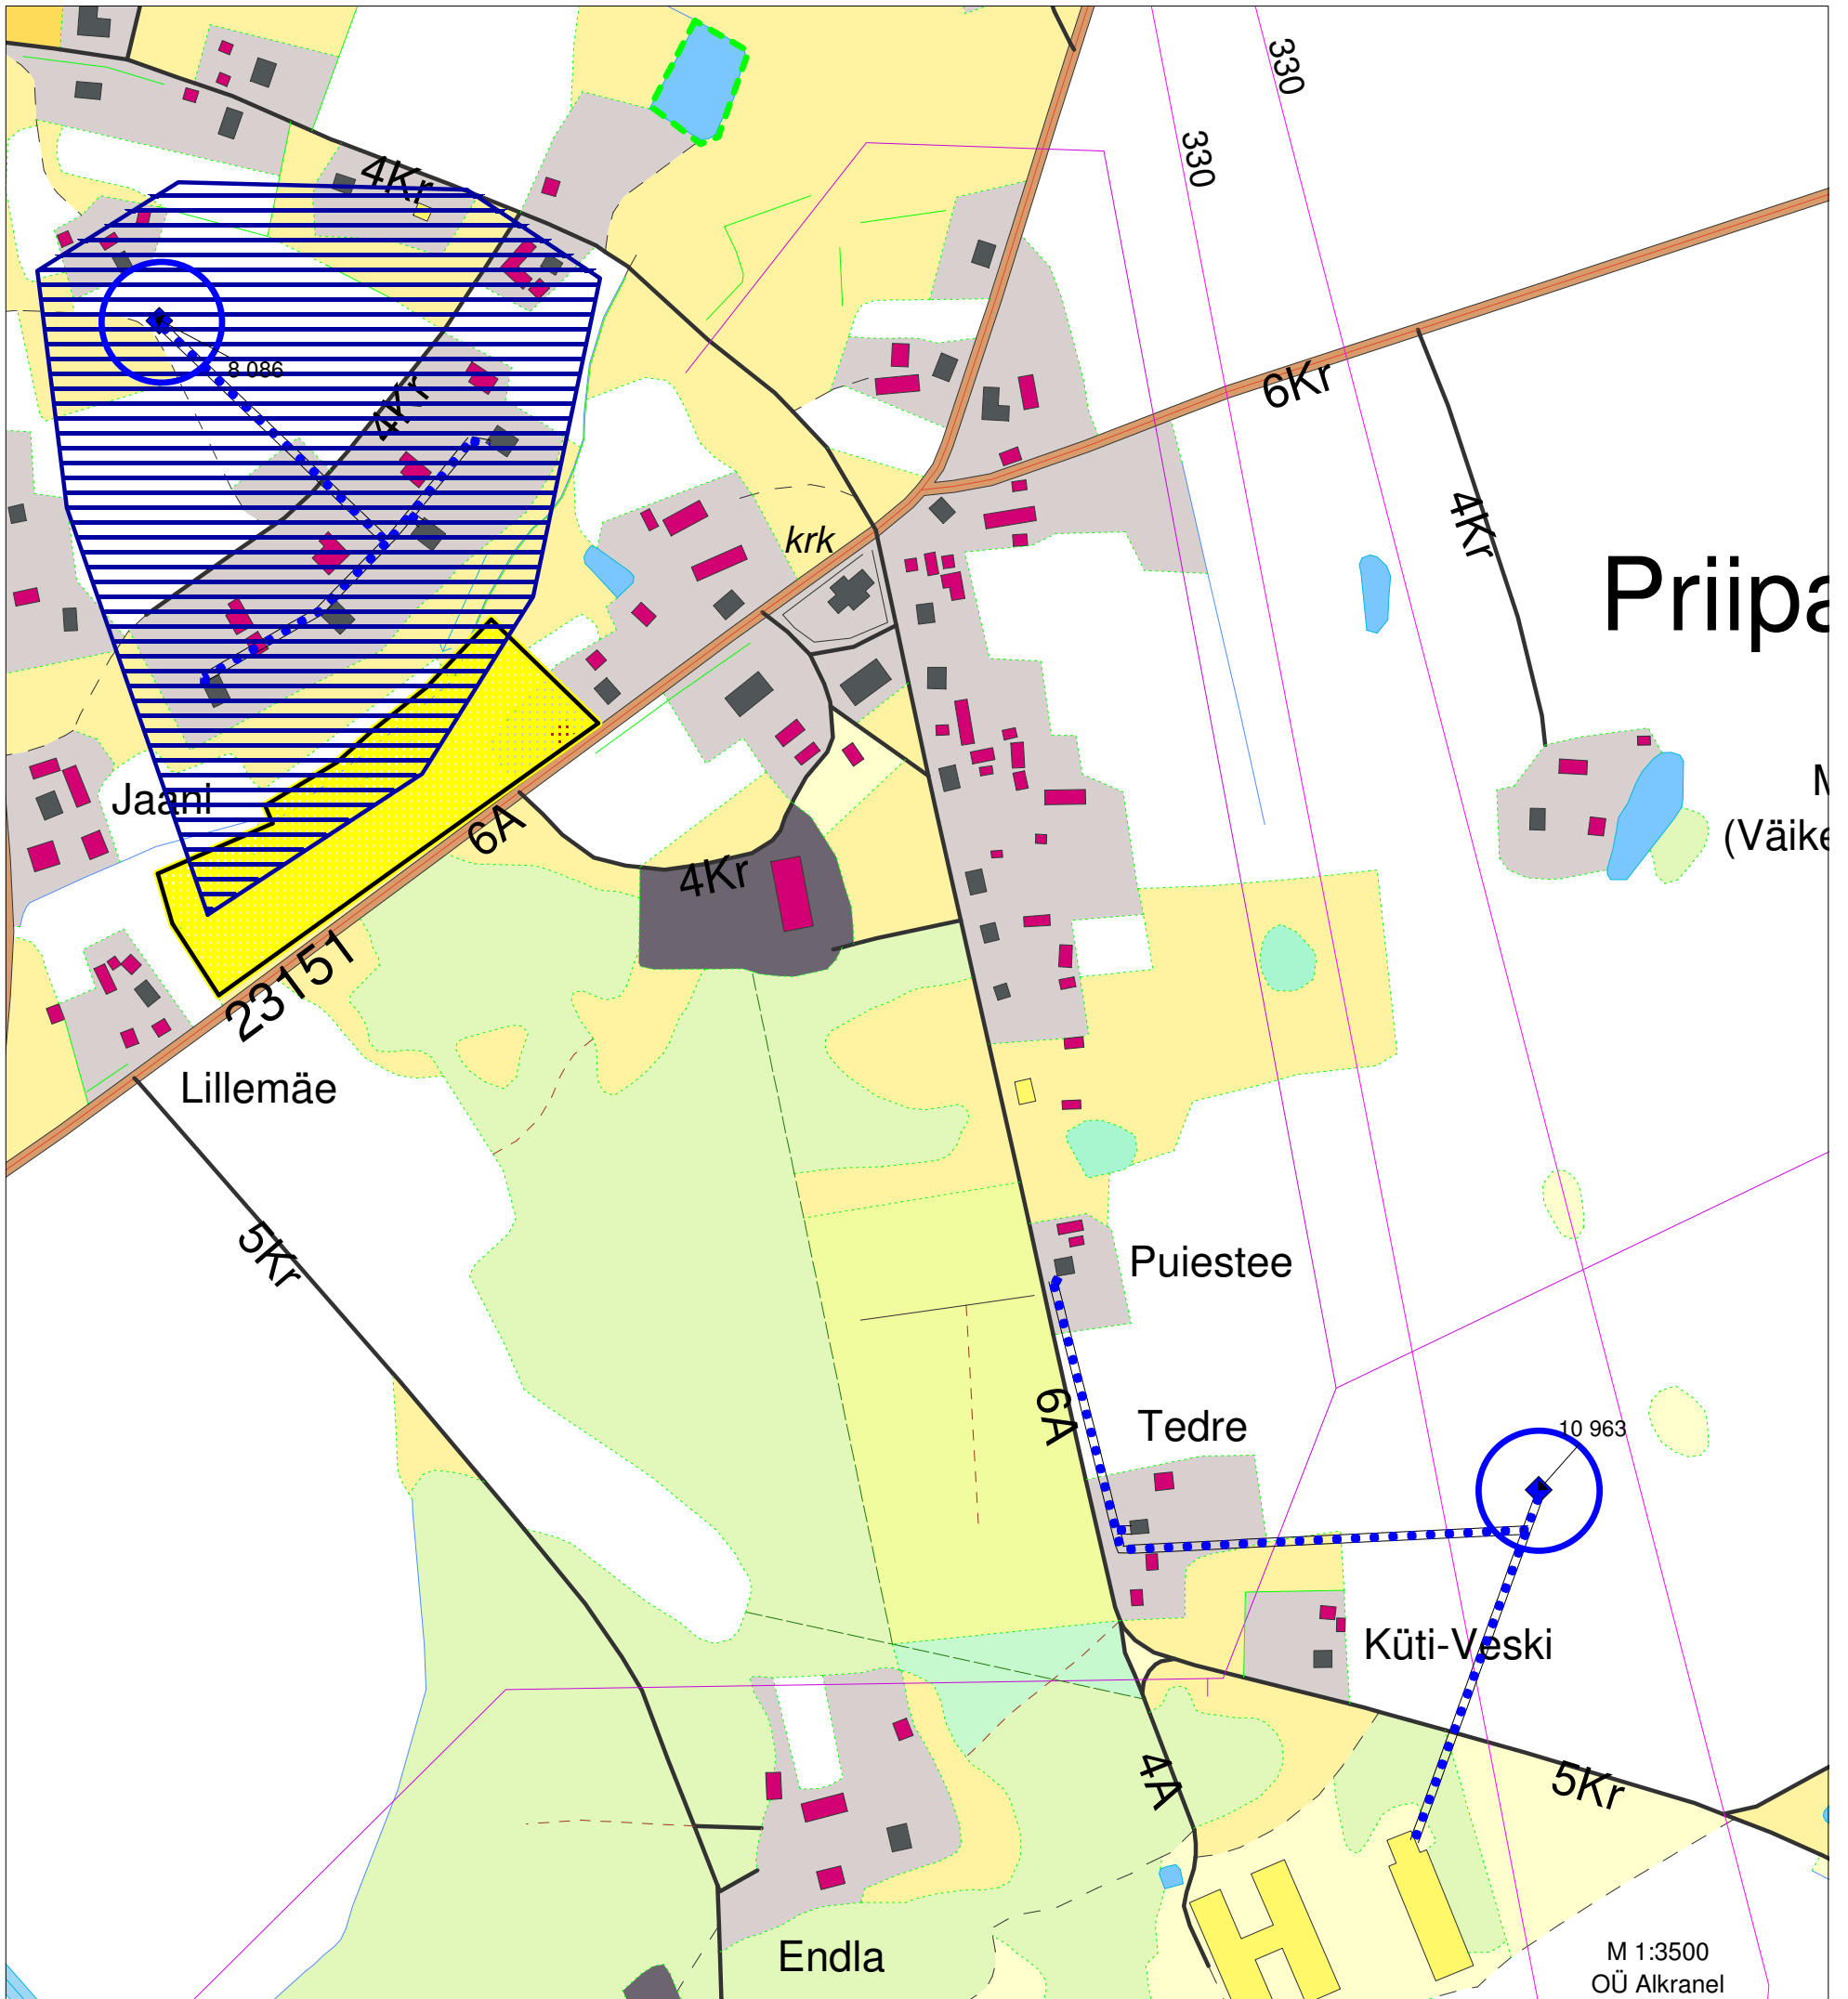

Lisa 3a: Priipalu küla ühisveevarustuse-ja kanalisatsiooni olemasoleva olukorra ja ühisveevarustuse-ja kanalisatsiooniga piiritletud ala kaart

Priipalu küla ühisveevarustuse-ja kanalisatsiooni olemasoleva olukorra ja ühisveevarustuse-ja kanalisatsiooniga piiritletava ala kaardi legend

	Ühisveevarustuse-ja kanalisatsiooniga piiritletud ala
	Puurkaev katastri numbriga
	Olemasolev veetrass
	Perspektiivne elamumaa
	Puurkaev-pumpla sanitaarkaitsevöönd (30 m)
	Olemasolev tuletõrje veevõtukoht